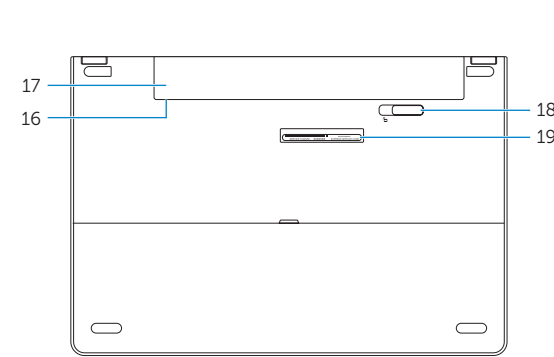

P47F002

Computer model

Model računalnika | Bilgisayar modeli
Model máy tính | موديل الكمبيوتر

Inspiron 15-3551

Inspiron 15-3558

Features

Funkcije | Özellikler | Tính năng | الميزات

1. Microphone
2. Camera-status light
3. Camera
4. Power-adaptor port
5. Network port (Inspiron 3558 only)
6. HDMI port
7. USB 3.0 port
8. Media-card reader
9. Power and battery-status light/
hard-drive activity light
10. Left-click area
11. Right-click area
12. Headset port
13. USB 2.0 ports (2)
14. Security-cable slot
15. Power button
16. Regulatory label (in battery bay)
17. Battery
18. Battery-release latch
19. Service Tag label

1. Mikrofon
2. Lučka stanja kamere
3. Kamera
4. Vrata za napajalnik
5. Vrata omrežja (samo Inspiron 3558)
6. Vrata HDMI
7. Vrata USB 3.0
8. Bralnik predstavnostnih kartic
9. Lučka stanja napajanja in baterije/
lučka dejavnosti trdega diska
10. Območje za levi klik
11. Območje za desni klik
12. Vrata za slušalke
13. Vrata USB 2.0 (2)
14. Reža za varnostni kabel
15. Gumb za vklop/izklop
16. Regulativna oznaka
(v ležišču za baterijo)
17. Baterija
18. Zaklep za sprostitev baterije
19. Nalepka s servisno oznako