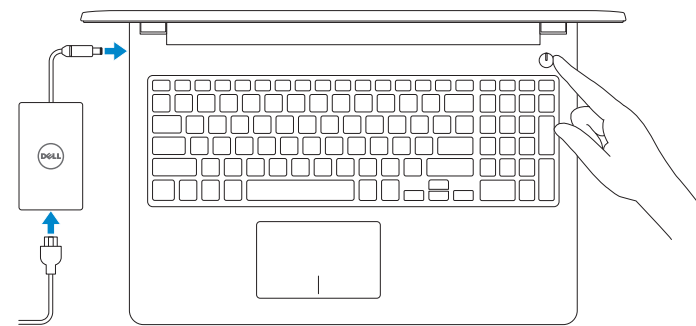

Inspiron 15

3000 Series

Quick Start Guide

Priročnik za hitri zagon
Hızlı Başlangıç Kılavuzu
Hướng dẫn khởi động nhanh
دليل البدء السريع

1 Connect the power adapter and press the power button

Priključite napajalnik in pritisnite gumb za vklop/izklop
Güç adaptörünü takıp güç düğmesine basın
Kết nối với bộ chuyển đổi nguồn điện và nhấn nút nguồn
توصيل مهايئ التيار والضغط على زر التشغيل

2 Finish Windows setup

Dokončajte namestitve sistema Windows | Windows kurulumunu tamamlayın
Hoàn tất cài đặt Windows | إنهاء إعداد Windows

Enable security and updates

Omogočite varnost in posodobitve
Güvenlik ve güncellemeleri etkinleştirin
Bật tính năng bảo mật và cập nhật
قم بتمكين الأمان والتحديثات