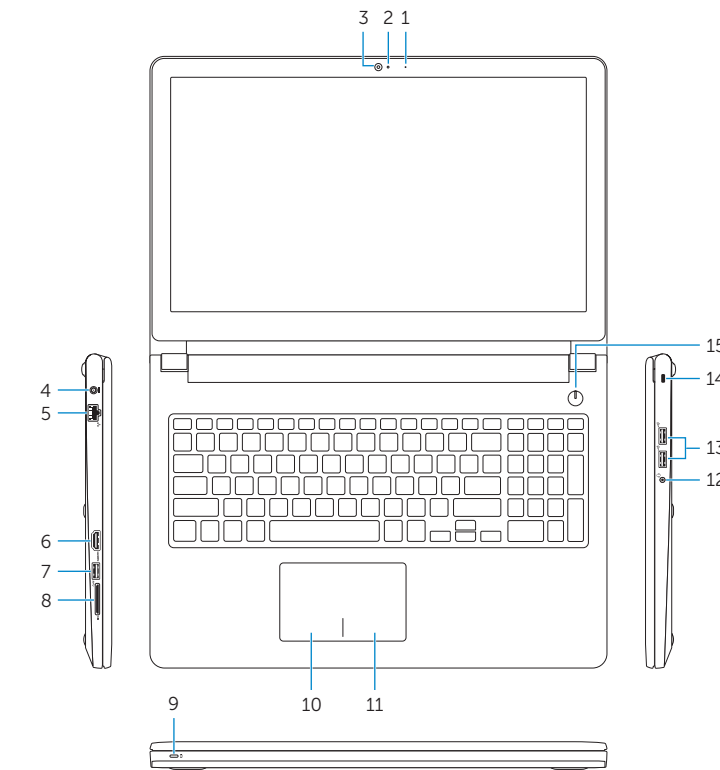

P47F002

Computer model

Model računalnika | Bilgisayar modeli
Model máy tính | موديل الكمبيوتر

Inspiron 15-3551

Inspiron 15-3558

Features

Funkcije | Özellikler | Tính năng | الميزات

1. Microphone
2. Camera-status light
3. Camera
4. Power-adaptor port
5. Network port (Inspiron 3558 only)
6. HDMI port
7. USB 3.0 port
8. Media-card reader
9. Power and battery-status light/
hard-drive activity light
10. Left-click area
11. Right-click area
12. Headset port
13. USB 2.0 ports (2)
14. Security-cable slot
15. Power button
16. Regulatory label (in battery bay)
17. Battery
18. Battery-release latch
19. Service Tag label

1. Mikrofon
2. Lučka stanja kamere
3. Kamera
4. Vrata za napajalnik
5. Vrata omrežja (samo Inspiron 3558)
6. Vrata HDMI
7. Vrata USB 3.0
8. Bralnik predstavnostnih kartic
9. Lučka stanja napajanja in baterije/
lučka dejavnosti trdega diska
10. Območje za levi klik
11. Območje za desni klik
12. Vrata za slušalke
13. Vrata USB 2.0 (2)
14. Reža za varnostni kabel
15. Gumb za vklop/izklop
16. Regulativna oznaka
(v ležišču za baterijo)
17. Baterija
18. Zaklep za sprostitev baterije
19. Nalepka s servisno oznako